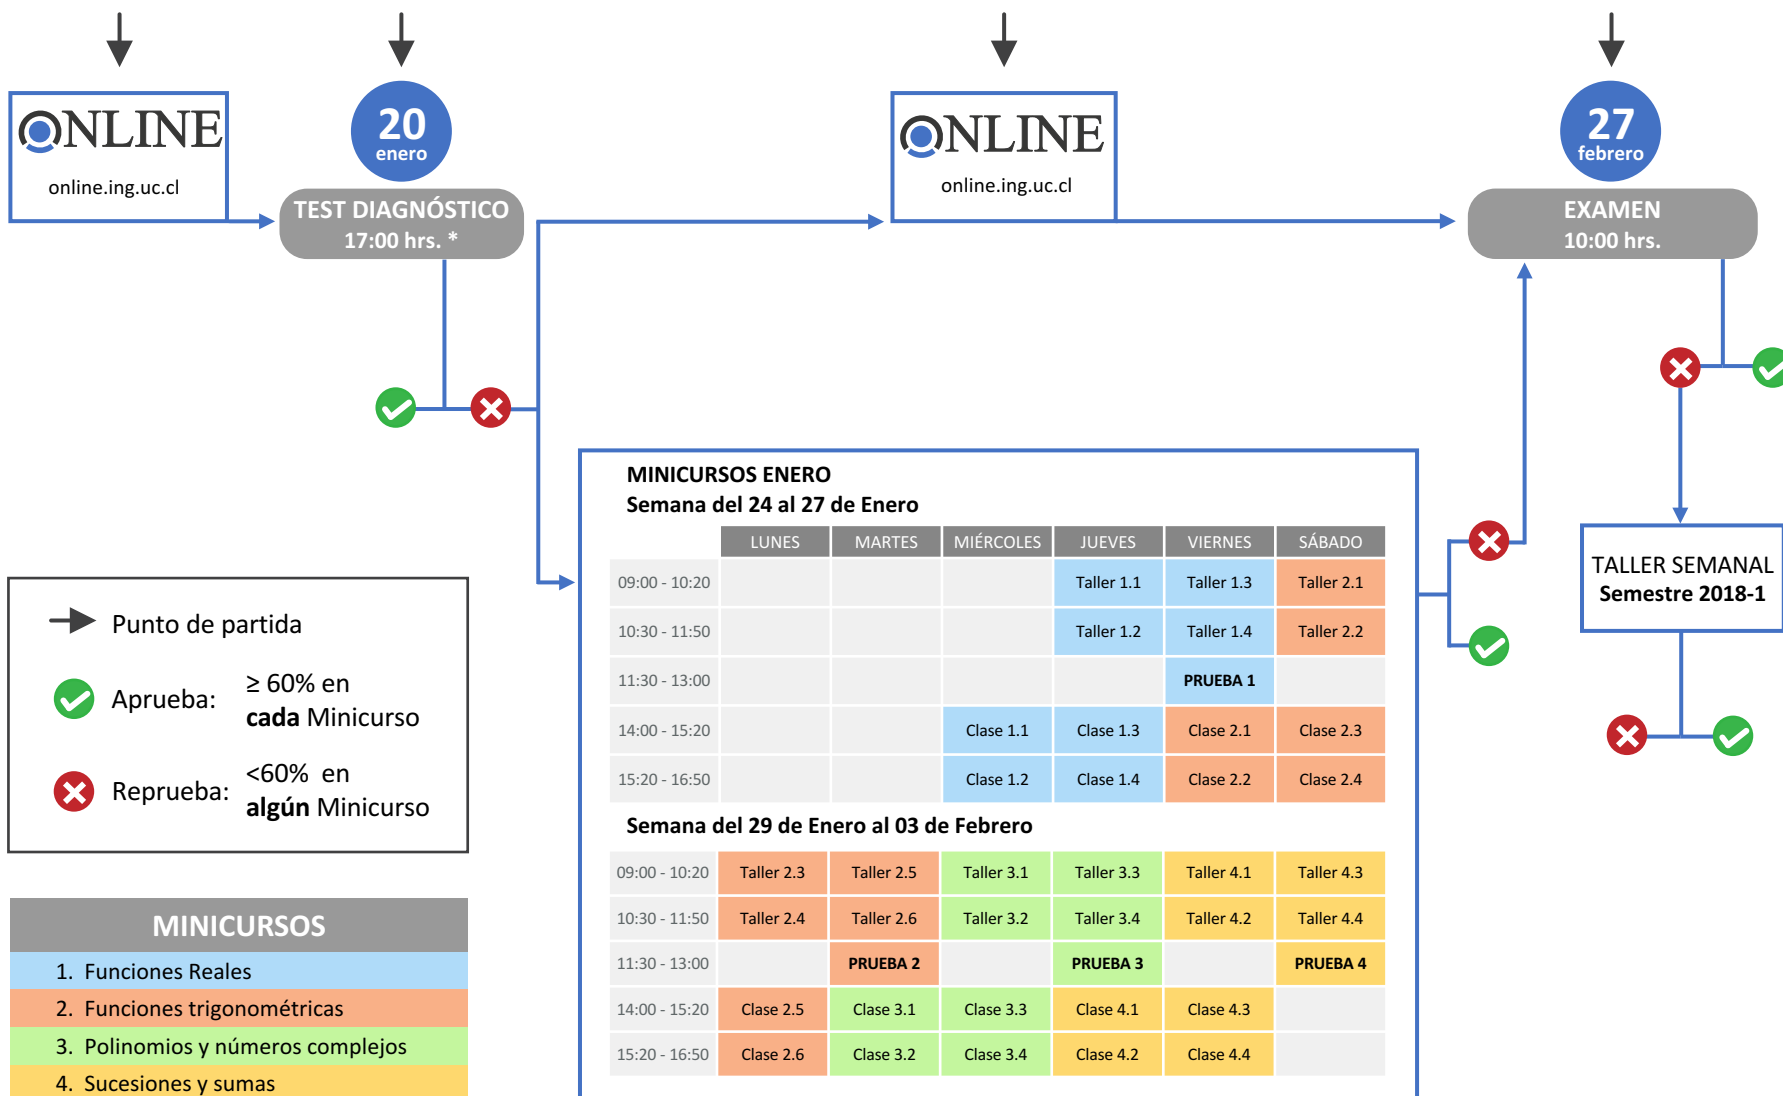

PLAN DE NIVELACIÓN 2018

Precálculo

FACULTAD DE CIENCIAS ECONÓMICAS
Y ADMINISTRATIVAS
PONTIFICIA UNIVERSIDAD CATÓLICA DE CHILE

Más información en: <http://economyadministracion.uc.cl/inicio/plan-de-nivelacion-de-precaculo/>

*Resultados: 21 de Enero a partir de las 10:00 hrs en www.pimu.mat.uc.cl